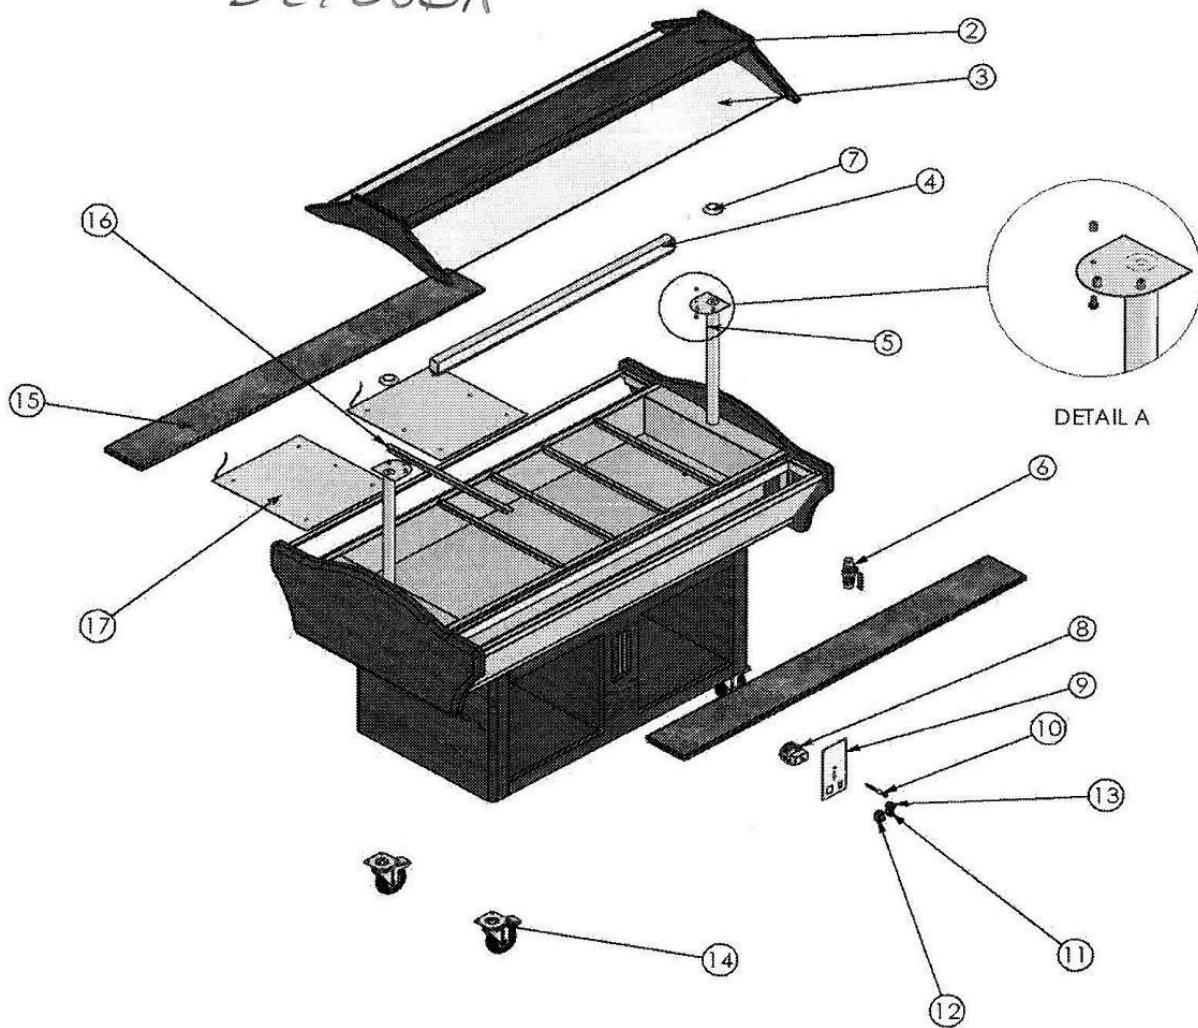

SB-H 220 BUFFET DE SALADES

B2206BA

N°	Désignation		Référence	QTE
SBH220-02	GROUPE D'ECLAIRAGE	POUR BUFFET B2206BA	SHAHAY14MHA1	1
SBH220-03	COUVERCLE VITRE	POUR BUFFET B2206BA	SHCG1400A100	2
SBH220-04	LAMPE	POUR BUFFET B2206BA	SHELAR24A100	1
SBH155-05	SUPPORT LATERAL LED	POUR BUFFET B1604BA, B2206BA	YMBRSBA10000	2
SBH155-06	VANNE D'ARRET	POUR BUFFET B1604BA, B2206BA	SHGMVN0304A1	1
SBH155-07	RONDELLE TUBE	POUR BUFFET B1604BA, B2206BA	SHGMRZ000000	2
SBH155-08	THERMOSTAT	POUR BUFFET B1604BA, B2206BA	SHELST01A100	1
SBH155-09	TABLEAU DE COMMANDE AVANT	POUR BUFFET B1604BA, B2206BA	SHELKPSB02A1	1
SBH155-10	VOYANT	POUR BUFFET B1604BA, B2206BA	SHELSELYSA100	1
SBH155-11	INTERRUPTEUR ECLAIRAGE	POUR BUFFET B1604BA, B2206BA	SHELSEWAYA100	1
SBH155-12	INTERRUPTEUR MARCHE/ARRET	POUR BUFFET B1604BA, B2206BA	SHELSEWONA100	1
SBH155-13	THERMOSTAT DE SECURITE	POUR BUFFET B1604BA, B2206BA	SHELSEWTHA100	1
SBH155-14	KIT 4 ROULETTES DONT 2 A FREIN	POUR BUFFET B1604BA, B2206BA	SHSMTKFR0100/FZ0100	2/2
SBH220-15	GRANIT	POUR BUFFET B2206BA	SHGR141A0000	2
SBH155-16	SEPARATEUR BAC GASTRO	POUR BUFFET B1604BA, B2206BA	YMGPNPNS0100	3
SBH155-17	RESISTANCE 1500 W	POUR BUFFET B1604BA, B2206BA	SHELZR150000	3